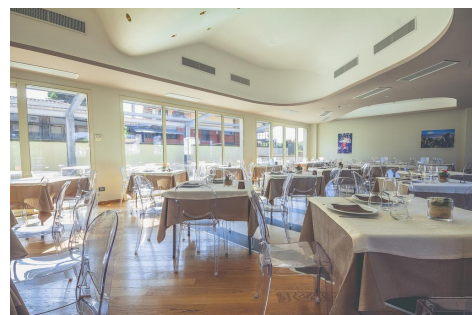

Mareneve Resort ****

Linguaglossa (CT)

COCCOLE X DUE 2018

2 NOTTI IN CAMERA SUPERIOR

PACCHETTO VALIDO DAL 18/01 AL 23/12 (escluso ponti e festività)

QUOTA A PERSONA

€ 199,00

LA QUOTA COMPRENDE

- 1 Welcome drink
- 2 Pernottamenti in Camera Superior inclusa la prima colazione a buffet
  - 2 Cene (escluso bevande)
- 2 Percorsi benessere (60'): idromassaggio, sauna, bagno turco, doccia emozionale
  - 2 Tisane del benessere
- 2 Pranzi light con insalata e frutta fresca di stagione
  - 1 Massaggio aromatico al corpo (25m).

RIDUZIONI E SUPPLEMENTI:

Notte Supplementare in Mezza Pensione (bevande escluse): € 65,00.

Pasto Supplementare in Hotel (bevande escluse): € 25,00 a persona.

Quota 3°/4° Letto Bimbi 3-12 anni in Mezza Pensione: € 32,50.

Riduzione 3°/4° Letto Adulti: -20%

Supplemento Camera Singola: € 20,00.

Supplemento Junior Suite: € 10,00 a persona.