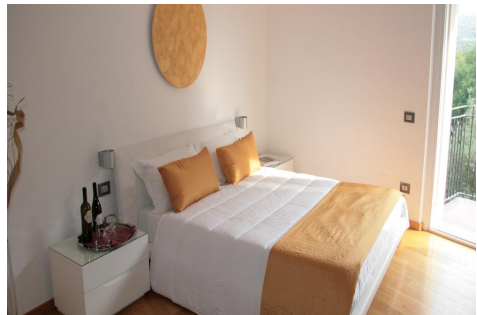

## COCCOLE X DUE 2018

2 NOTTI IN CAMERA SUPERIOR

PACCHETTO VALIDO DAL 18/01 AL 23/12 (escluso ponti e festività)

**QUOTA A PERSONA**

**€ 199,00**

## LA QUOTA COMPRENDE

- 1 Welcome drink
- 2 Pernottamenti in Camera Superior inclusa la prima colazione a buffet
  - 2 Cene (escluso bevande )
- 2 Percorsi benessere (60'): idromassaggio, sauna, bagno turco, doccia emozionale
  - 2 Tisane del benessere
- 2 Pranzi light con insalata e frutta fresca di stagione
  - 1 Massaggio aromatico al corpo (25m).

### RIDUZIONI E SUPPLEMENTI:

Notte Supplementare in Mezza Pensione (bevande escluse): € 65,00.

Pasto Supplementare in Hotel (bevande escluse): € 25,00 a persona.

Quota 3°/4° Letto Bimbi 3-12 anni in Mezza Pensione: € 32,50.