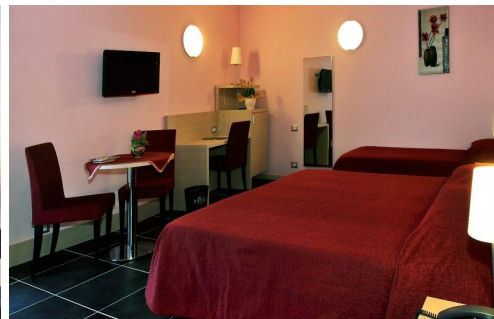

Tus'Hotel ****

Castel di Tusa (ME)

PROMO AUTUNNO 2017!

DALL'1 OTTOBRE AL 20 DICEMBRE

NOTTI	QUOTA A PERSONA MEZZA PENSIONE
1	€ 79,00
2	€ 159,00

LA QUOTA COMPRENDE

- BEVANDE AI PASTI (acqua e vino della casa)
- 1 PERCORSO BENESSERE DA 60' CON KIT BENESSERE INCLUSO (sauna, bagno turco, docce emozionali, piscina con nuoto contro corrente, jacuzzi e tisana)
- 1 MASSAGGIO A SCELTA DA 30' (min 2 notti)
- DA DOMENICA A GIOVEDÌ IN OMAGGIO VASCA IN ESCLUSIVA* CON FRUTTA, PROSECCO E UN ACCESSO AREA FITNESS

NOTTE SUPPLEMENTARE IN MEZZA PENSIONE € 55

SUPPLEMENTO PENSIONE COMPLETA € 20 PER PERSONA AL GIORNO

*Sarà garantito l'uso in esclusiva di una delle due zone vasche, sauna e bagno turco rimangono di comune utilizzo. Per i giorni non indicati, richiesto supplemento di € 20 per persona

CONDIZIONI E SUPPLEMENTI: I pasti comprendono menù di quattro portate (Antipasto, primo, secondo con contorno e dessert) - Riduzione 3° e 4° letto bambini 50% (3 - 12 anni) - Riduzione 3° e 4° letto adulti 20% Bambino 0-3 anni gratis (Nel Lettone con i Genitori e Pasti al Consumo) - Supplemento doppia uso Singola € 20,00 al giorno - L'ingresso al centro benessere non è consentito ai bambini al di sotto dei 13 anni - I prezzi s'intendono per persona servizio e iva incluso. - Orario apertura centro benessere dalle ore 10:00 alle 13:00 e dalle 15:00 alle 19:00 - L'orario dei massaggi va fissato al momento della prenotazione, in caso di mancata presentazione sarà considerato come usufruito - Check-in previsto dopo le ore 15:00, check-out entro le ore 11:00 - Late Check-out dopo le ore 11:00, supplemento € 25,00 "on request previa disponibilità" - Non si accettano animali di ogni tipo e taglia.

Globalsem Viaggi T.O.
PRENOTA SUBITO TEL. 091 7848420 – 091 2732357
info@globalsemviaggi.it