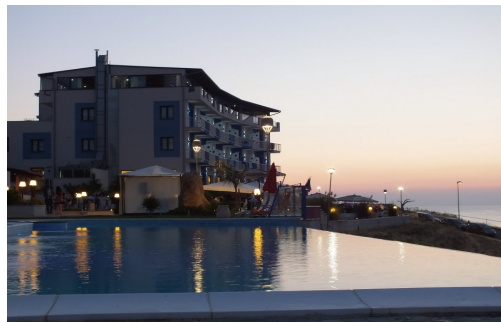

Tus'Hotel ****

Castel di Tusa (Me)

SPECIALE MARE 2017!

DAL 01/07 AL 10/08 E DAL 17/08 AL 30/09 IN MEZZA PENSIONE BEVANDE INCLUSE*

NOTTI	QUOTA A PERSONA CAMERA DOPPIA	LA QUOTA COMPRENDE
1	€ 89,00	- Ricca Colazione a Buffet - Cocktail di Benvenuto - Un Percorso Benessere da 60 min** con Kit Benessere*** incluso - Uso della Piscina esterna
2	€ 149,00	- Ricca Colazione a Buffet - Cocktail di Benvenuto - Un Percorso Benessere da 60 min** con Kit Benessere*** incluso - Uso della Piscina esterna
3	€ 209,00	- Ricca Colazione a Buffet - Cocktail di Benvenuto - Un Percorso Benessere da 60 min** con Kit Benessere*** incluso - Un Massaggio a scelta 30 min - Un della Piscina esterna
4	€ 269,00	- Ricca Colazione a Buffet - Cocktail di Benvenuto - Un Percorso Benessere da 60 min** con Kit Benessere*** incluso - Un Massaggio a scelta 30 min - Un della Piscina esterna - Escursione in gommone gole di Tiberio e risalita del fiume Pollina*****