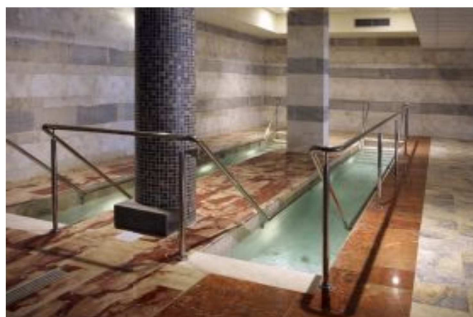

Baglio Basile Resort ****

Petrosino (TP)

SAN VALENTINO

14/02/2017

BASIC

1 Percorso emozionale di coppia + scrub

Cena con tavolo da 8

Camera Deluxe

€ 89,00 p.p.

SILVER

1 Percorso emozionale di coppia + scrub

Massaggio Relax di coppia di 30 min.

Cena Romantica con tavolo da 2

Camera Deluxe

€ 119,00 p.p.

GOLD

1 Percorso emozionale di coppia + scrub

Massaggio Relax di coppia di 30 min.

Cena Romantica bordo Piscina

del Centro Benessere

Camera Suite

€ 159,00 p.p.

Soggiorno di 1 notte: *Trattamento di Mezza Pensione; Cena Romantica con Aperitivo Afrodisiaco; Zona Relax con Tisaneria; Spumante e Fonduta di fragole in Camera.*