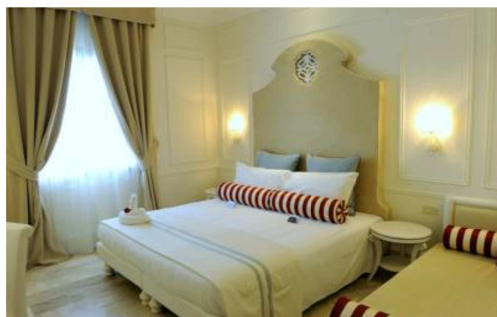

Baglio Basile Resort ****

Petrosino (TP)

SAN VALENTINO

14/02/2017

BASIC

1 Percorso emozionale di coppia + scrub

Cena con tavolo da 8

Camera Deluxe

€ 89,00 p.p.

SILVER

1 Percorso emozionale di coppia + scrub

Massaggio Relax di coppia di 30 min.

Cena Romantica con tavolo da 2

Camera Deluxe

€ 119,00 p.p.

GOLD

1 Percorso emozionale di coppia + scrub

Massaggio Relax di coppia di 30 min.

Cena Romantica bordo Piscina

del Centro Benessere

Camera Suite

€ 159,00 p.p.

Soggiorno di 1 notte: *Trattamento di Mezza Pensione; Cena Romantica con Aperitivo Afrodisiaco; Zona Relax con Tisaneria; Spumante e Fonduta di fragole in Camera.*