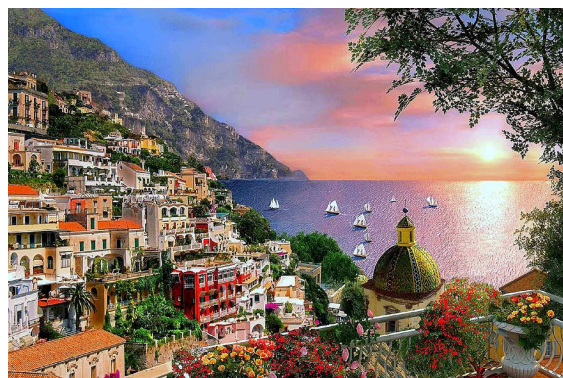

CVTO

Globalsem Viaggi T.O.
PRENOTA SUBITO TEL. 091 7848420 – 091 2732357
info@globalsemviaggi.it