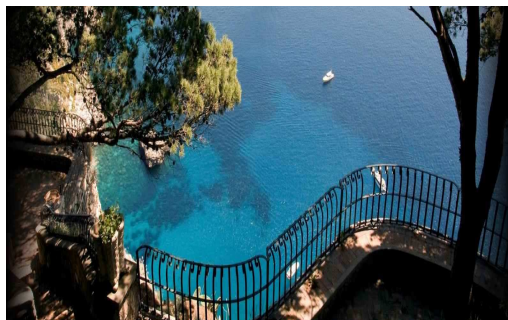

MINI CROCIERA – POSITANO / AMALFI

Tour da 1 giorno – Offerta 2016/2017

Quota a persona	Offerta
<p>€ 40 Bambini 0-2 anni free Bambini 2-12 anni 31€</p>	<p>Minicrociera in motonave con soste e sbarco presso le località di Positano e Amalfi. Visita libera di 2 ore ad Amalfi e Positano, possibilità con pagamento di un' extra di un giro in piccola barca lungo la costa da Positano ad Amalfi con guida a bordo. Rientro al porto di partenza sull'Isola d'Ischia. Imbarco disponibile dai porti di: Ischia, Casamicciola, Lacco Ameno, Forio</p>
<p>Con Transfer € 52 Bambini 0-2 anni free Bambini 2-12 anni € 45</p>	<p>Trasferimento dall'hotel al porto prescelto per la partenza. Minicrociera in motonave con soste e sbarco presso le località di Positano e Amalfi. Visita libera di 2 ore ad Amalfi e Positano, possibilità con pagamento di un' extra di un giro in piccola barca lungo la costa da Positano ad Amalfi con guida a bordo. Rientro al porto di partenza sull'Isola d'Ischia. Trasferimento in minibus in Hotel. Imbarco disponibile dai porti di: Ischia, Casamicciola, Lacco Ameno, Forio.</p>