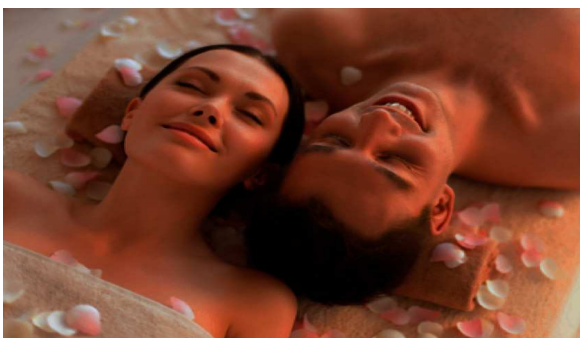

Supplementi e riduzioni

Camere disponibili dalle 14.00 del giorno di arrivo alle 12.00 del giorno di partenza
Supplemento pranzo € 20,00 a persona (bevande escluse).